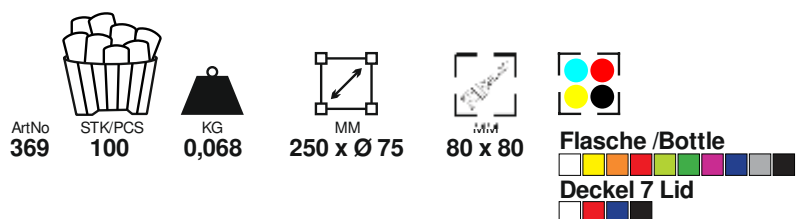

Trinkflasche mit 0,75 Liter Füllmenge; Schraubverschluss mit Auslaufschutz.
Spülmaschinengeeignet und kohlendioxidfest.

Drinking bottle with 0.75 liter capacity; screw cap with leakage protection,
dishwasher safe and carbon dioxide resistant.