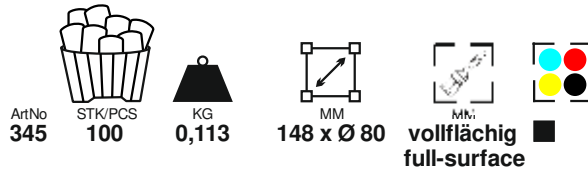

Thermobecher mit Deckel (inkl. Trinkloch). Maximale Werbefläche, Druck vollflächig auf Offset Einleger.

Thermo mug with lid (incl. hole). Maximum advertising space, fullsurface printing on offset inserts.