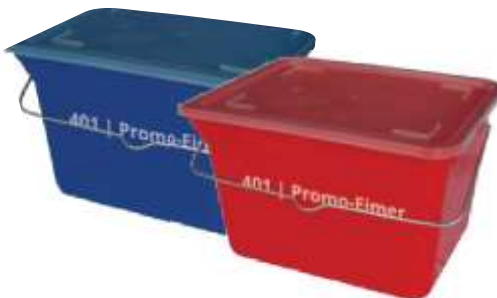

Stekki

Wässerkanne mit 1,5 Liter Füllmenge, stapelbar.

Watering can with 1.5 litre capacity, stackable.

Promo Eimer

Rechteckiger Eimer mit Draht- oder Kunststoffbügel, 8 Liter Fassungsvermögen. Passend dazu Deckel 402.