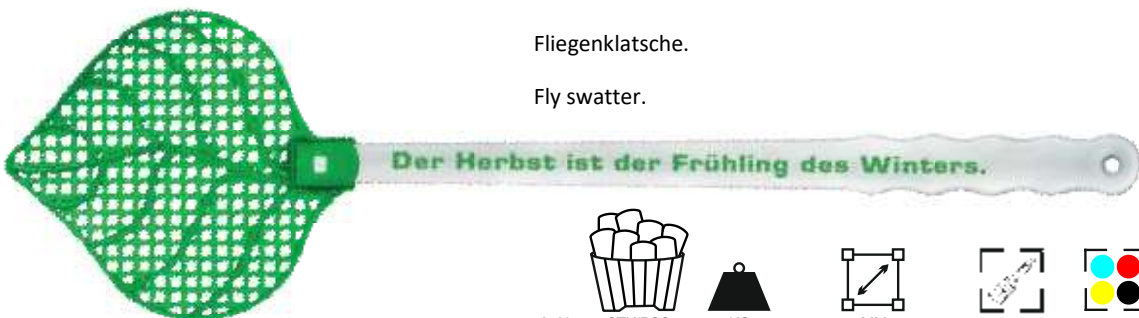

Blatt

Fliegenklatsche.

Fly swatter.

ArtNo 624	STK/PCS 100	KG 0,026	MM 415 x 120 x 5	MM 170 x 10