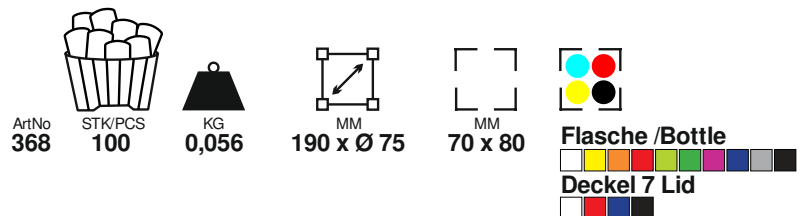

Trinkflasche mit 0,5 Liter Füllmenge; Schraubverschluss mit Auslaufschutz.
Spülmaschinengeeignet und kohlendioxidfest.

Drinking bottle with 0.5 liter capacity; screw cap with leakage protection,
dishwasher safe and carbon dioxide resistant.